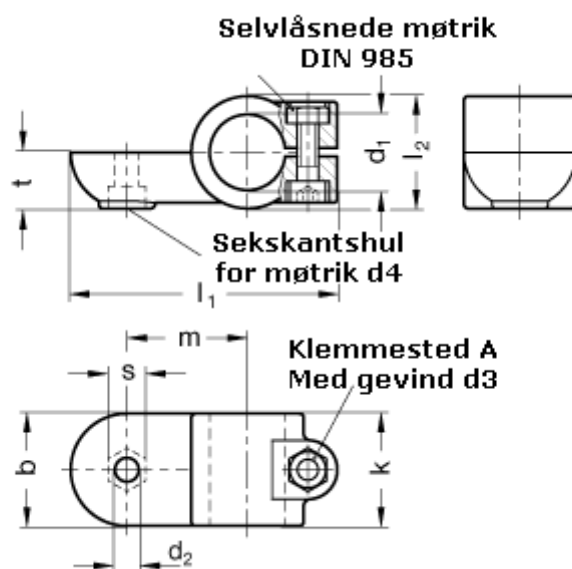

Varenummer: 20278B50MZ2BL
Beskrivelse: E+G laskeforbindelse
GN278-B50-MZ-2-BL

Mål

b = 65	m = 70
d1 = B50	s = 17.0
d2 = 10.5	t = 32.5
d3 = M10	
d4 = M10	
k = 65	
l1 = 148	
l2 = 65	